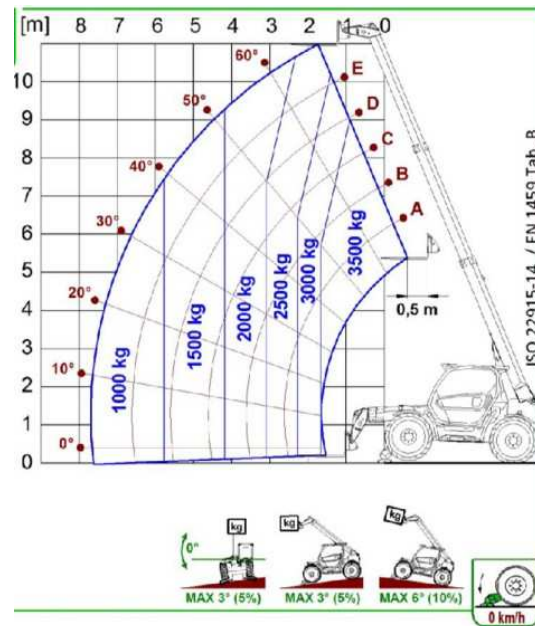

Teleskopstapler Starr TL 35-11 (Merlo P 35.11)