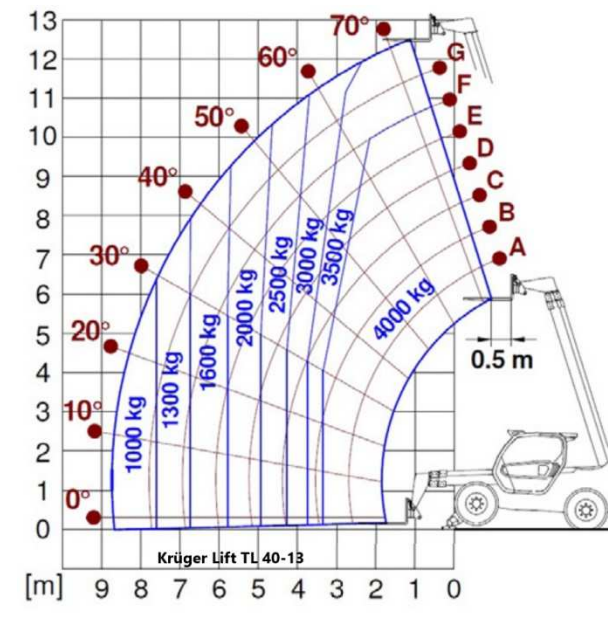

Mietprogram Teleskopstapler Starr & Roto

Teleskopstapler Starr

Daten / Typ	TL 27-6 (Merlo P 27.6)	TL 35-11 (Merlo P 35.11)	TL 40-13 (Merlo P 40.13)
Ausführung	Starr	Starr	Starr
Tragkraft	2,7 t	3,5 t	4,0 t
Hubhöhe	5,9 m	11 m	12,5 m
Länge o. Zinken	3,9 m	5,5 m	5,41 m
Breite	1,9 m	2,3 m	2,3 m
Höhe	1,96 m	2,51 m	2,43 m
Gewicht	4,9 t	9,1 t	9,5 t
Antrieb	Diesel 4x4	Diesel 4x4	Diesel 4x4

Teleskopstapler Roto

Daten / Typ	TR 40-18 (Merlo R 40.18)	TR 50-21 (Magni RTH 5.21)	TR 60-25 (Magni RTH 6.25 SH)
Ausführung	Roto	Roto	Roto
Tragkraft	4,0 t	5,0 t	6,0 t
Hubhöhe	17,5 m	20,5 m	25,0 m
Länge o. Zinken	4,75 m	6,6 m	7,6 m
Breite	2,3 m	2,5 m	2,5 m
Höhe	2,98 m	3,12 m	3,15 m
Gewicht	13,5 t	15,9 t	18,0 t
Antrieb	Diesel 4x4	Diesel 4x4	Diesel 4x4

Mietprogram Teleskopstapler Starr & Roto

Teleskopstapler Starr mit Seitenvershub

Teleskopstapler Starr TL 27-6 (Merlo 27.6)

Teleskopstapler Starr TL 35-11 (Merlo P 35.11)

Teleskopstapler Starr TL 40-13 (Merlo P 40.13)