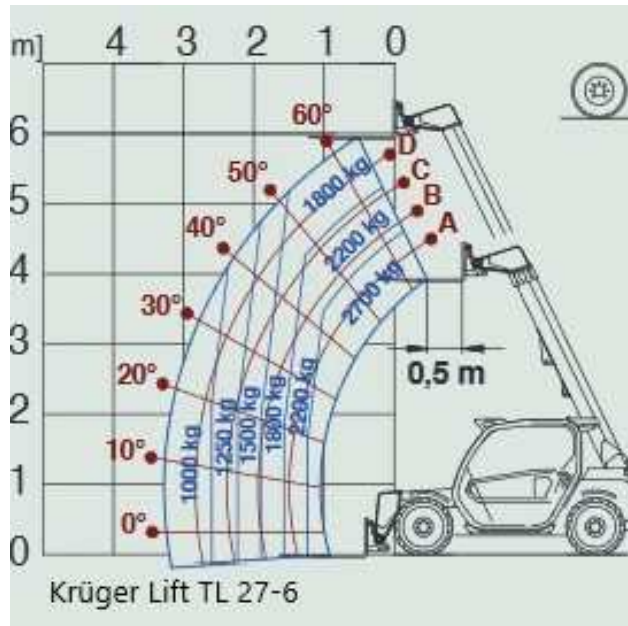

Mietprogram Teleskopstapler Starr & Roto

Teleskopstapler Starr mit Seitenvershub

Teleskopstapler Starr TL 27-6 (Merlo 27.6)