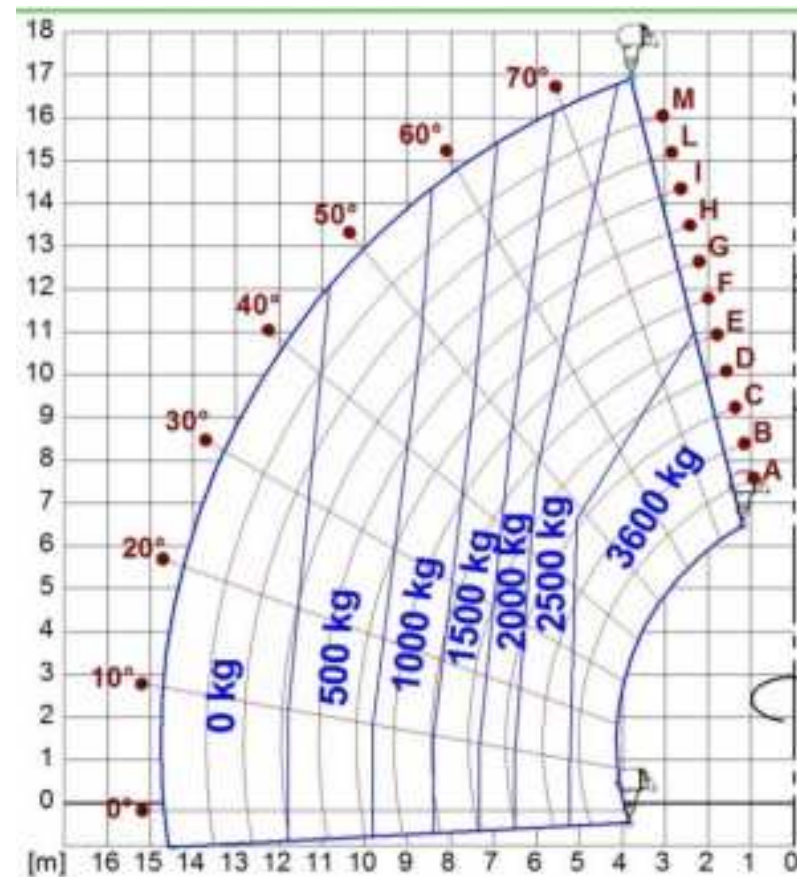

Teleskopstapler Roto TR 40-18 mit 4,0t Winde (Merlo R 40.18)