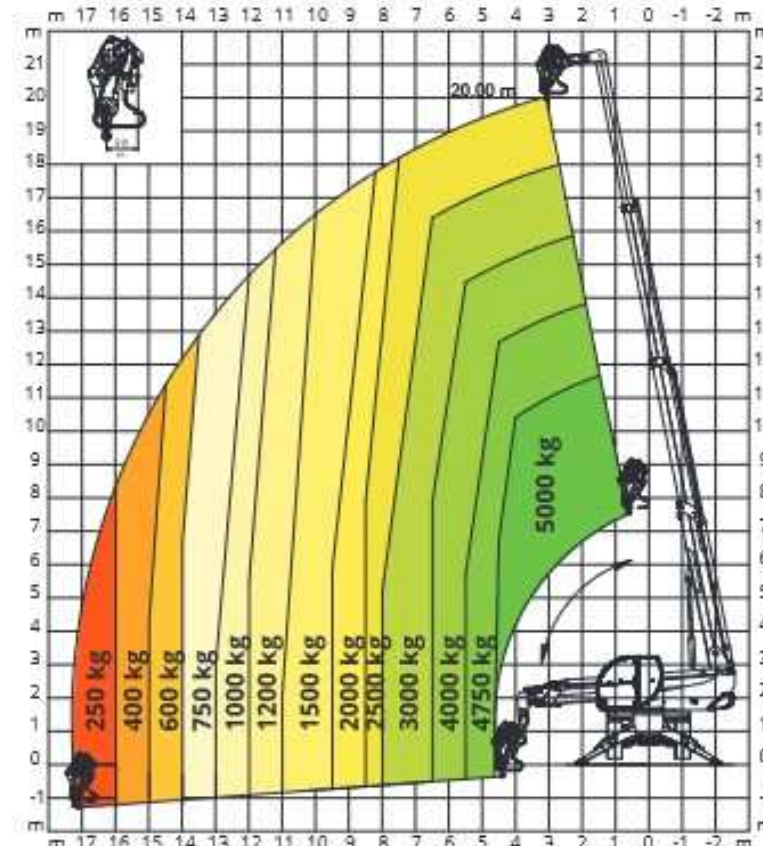

Mietprogram Teleskopstapler Starr & Roto

Teleskopstapler Starr

Daten / Typ	TL 27-6 (Merlo P 27.6)	TL 35-11 (Merlo P 35.11)	TL 40-13 (Merlo P 40.13)
Ausführung	Starr	Starr	Starr
Tragkraft	2,7 t	3,5 t	4,0 t
Hubhöhe	5,9 m	11 m	12,5 m
Länge o. Zinken	3,9 m	5,5 m	5,41 m
Breite	1,9 m	2,3 m	2,3 m
Höhe	1,96 m	2,51 m	2,43 m
Gewicht	4,9 t	9,1 t	9,5 t
Antrieb	Diesel 4x4	Diesel 4x4	Diesel 4x4

Teleskopstapler Roto

Daten / Typ	TR 40-18 (Merlo R 40.18)	TR 50-21 (Magni RTH 5.21)	TR 60-25 (Magni RTH 6.25 SH)
Ausführung	Roto	Roto	Roto
Tragkraft	4,0 t	5,0 t	6,0 t
Hubhöhe	17,5 m	20,5 m	25,0 m
Länge o. Zinken	4,75 m	6,6 m	7,6 m
Breite	2,3 m	2,5 m	2,5 m
Höhe	2,98 m	3,12 m	3,15 m
Gewicht	13,5 t	15,9 t	18,0 t
Antrieb	Diesel 4x4	Diesel 4x4	Diesel 4x4

Mietprogram Teleskopstapler Starr & Roto

Teleskopstapler Roto TR 40-18

Teleskopstapler Roto TR 40-18 mit 1,2m Lastgabel (Merlo R 40.18)

Teleskopstapler Roto TR 40-18 mit 4,0t Winde (Merlo R 40.18)

Mietprogram Teleskopstapler Starr & Roto

Teleskopstapler Roto TR 50-21

Teleskopstapler Roto R 50-21 / 1,2m Lastgabel (Magni RTH 5.21)

Teleskopstapler Roto R 50-21 / 5,0t Winde (Magni RTH 5.21)

Mietprogram Teleskopstapler Starr & Roto

Teleskopstapler Roto TR 60-25