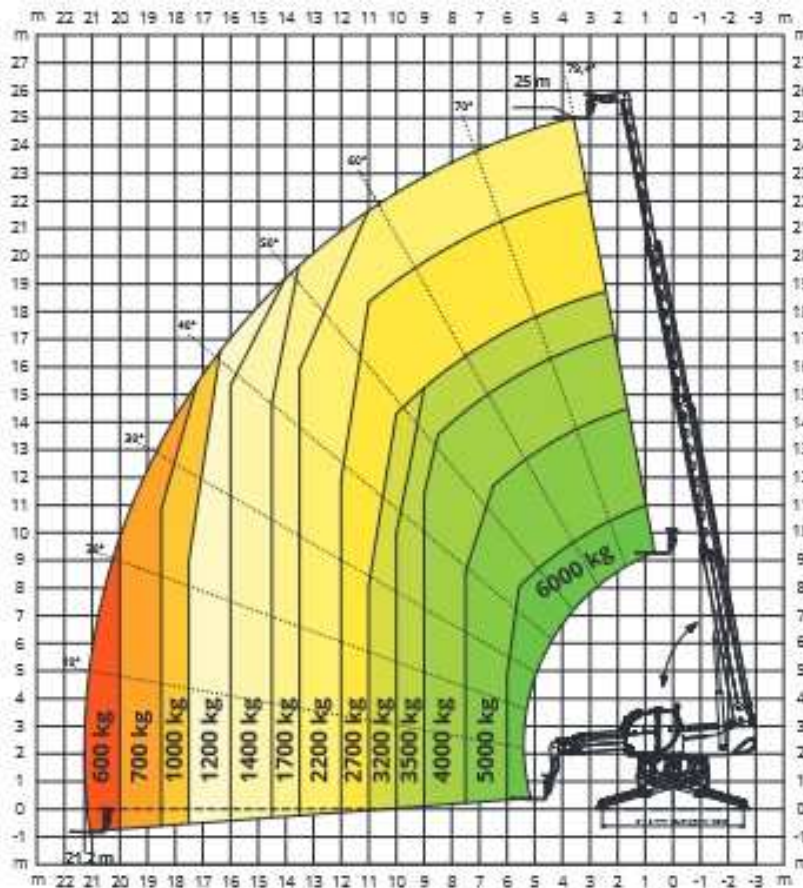

Mietprogram Teleskopstapler Starr & Roto

Teleskopstapler Starr

Daten / Typ	TL 27-6 (Merlo P 27.6)	TL 35-11 (Merlo P 35.11)	TL 40-13 (Merlo P 40.13)
Ausführung	Starr	Starr	Starr
Tragkraft	2,7 t	3,5 t	4,0 t
Hubhöhe	5,9 m	11 m	12,5 m
Länge o. Zinken	3,9 m	5,5 m	5,41 m
Breite	1,9 m	2,3 m	2,3 m
Höhe	1,96 m	2,51 m	2,43 m
Gewicht	4,9 t	9,1 t	9,5 t
Antrieb	Diesel 4x4	Diesel 4x4	Diesel 4x4

Teleskopstapler Roto

Daten / Typ	TR 40-18 (Merlo R 40.18)	TR 50-21 (Magni RTH 5.21)	TR 60-25 (Magni RTH 6.25 SH)
Ausführung	Roto	Roto	Roto
Tragkraft	4,0 t	5,0 t	6,0 t
Hubhöhe	17,5 m	20,5 m	25,0 m
Länge o. Zinken	4,75 m	6,6 m	7,6 m
Breite	2,3 m	2,5 m	2,5 m
Höhe	2,98 m	3,12 m	3,15 m
Gewicht	13,5 t	15,9 t	18,0 t
Antrieb	Diesel 4x4	Diesel 4x4	Diesel 4x4

Mietprogram Teleskopstapler Starr & Roto

Teleskopstapler Roto TR 40-18

Teleskopstapler Roto TR 40-18 mit 1,2m Lastgabel (Merlo R 40.18)

Teleskopstapler Roto TR 40-18 mit 4,0t Winde (Merlo R 40.18)

Mietprogram Teleskopstapler Starr & Roto

Teleskopstapler Roto TR 50-21

Teleskopstapler Roto R 50-21 / 1,2m Lastgabel (Magni RTH 5.21)

Teleskopstapler Roto R 50-21 / 5,0t Winde (Magni RTH 5.21)

Mietprogram Teleskopstapler Starr & Roto

Teleskopstapler Roto TR 60-25