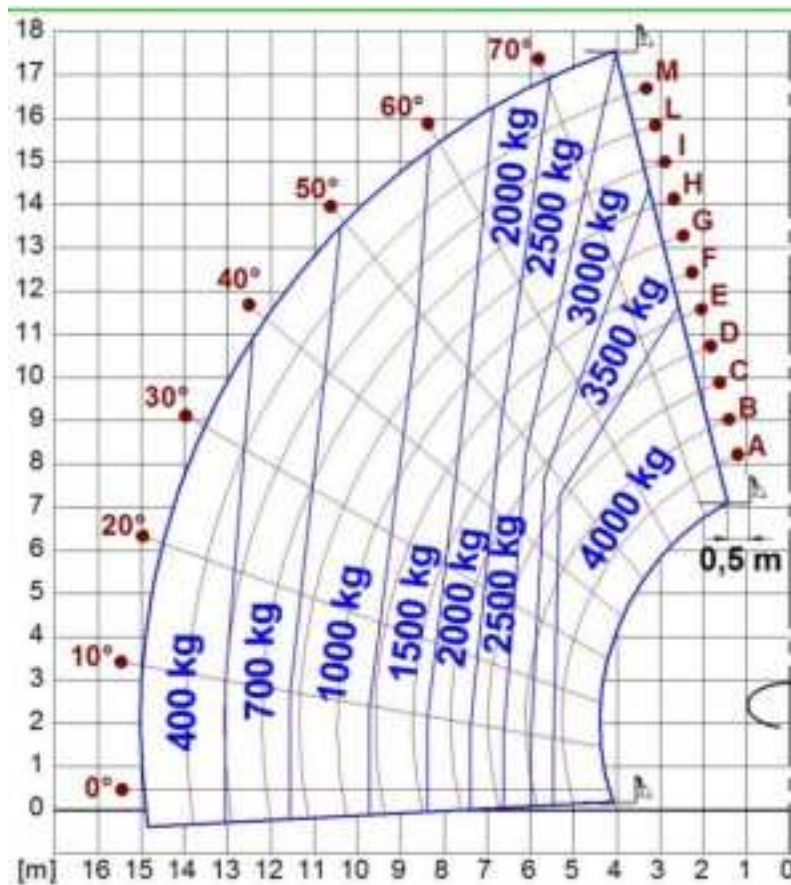

Mietprogram Teleskopstapler Starr & Roto

Teleskopstapler Roto TR 40-18

Teleskopstapler Roto TR 40-18 mit 1,2m Lastgabel (Merlo R 40.18)