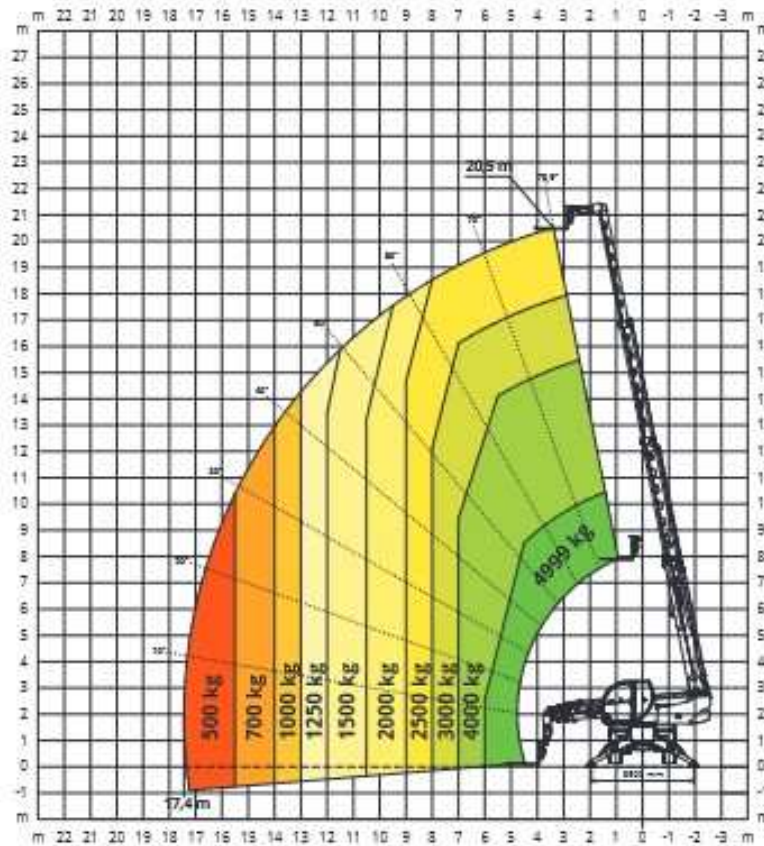

Mietprogram Teleskopstapler Starr & Roto

Teleskopstapler Starr

Daten / Typ	TL 27-6 (Merlo P 27.6)	TL 35-11 (Merlo P 35.11)	TL 40-13 (Merlo P 40.13)
Ausführung	Starr	Starr	Starr
Tragkraft	2,7 t	3,5 t	4,0 t
Hubhöhe	5,9 m	11 m	12,5 m
Länge o. Zinken	3,9 m	5,5 m	5,41 m
Breite	1,9 m	2,3 m	2,3 m
Höhe	1,96 m	2,51 m	2,43 m
Gewicht	4,9 t	9,1 t	9,5 t
Antrieb	Diesel 4x4	Diesel 4x4	Diesel 4x4

Teleskopstapler Roto

Daten / Typ	TR 40-18 (Merlo R 40.18)	TR 50-21 (Magni RTH 5.21)	TR 60-25 (Magni RTH 6.25 SH)
Ausführung	Roto	Roto	Roto
Tragkraft	4,0 t	5,0 t	6,0 t
Hubhöhe	17,5 m	20,5 m	25,0 m
Länge o. Zinken	4,75 m	6,6 m	7,6 m
Breite	2,3 m	2,5 m	2,5 m
Höhe	2,98 m	3,12 m	3,15 m
Gewicht	13,5 t	15,9 t	18,0 t
Antrieb	Diesel 4x4	Diesel 4x4	Diesel 4x4

Mietprogram Teleskopstapler Starr & Roto

Teleskopstapler Roto TR 40-18

Teleskopstapler Roto TR 40-18 mit 1,2m Lastgabel (Merlo R 40.18)

Teleskopstapler Roto TR 40-18 mit 4,0t Winde (Merlo R 40.18)

Mietprogram Teleskopstapler Starr & Roto

Teleskopstapler Roto TR 50-21

Teleskopstapler Roto R 50-21 / 1,2m Lastgabel (Magni RTH 5.21)

Teleskopstapler Roto R 50-21 / 5,0t Winde (Magni RTH 5.21)

Mietprogram Teleskopstapler Starr & Roto

Teleskopstapler Roto TR 60-25